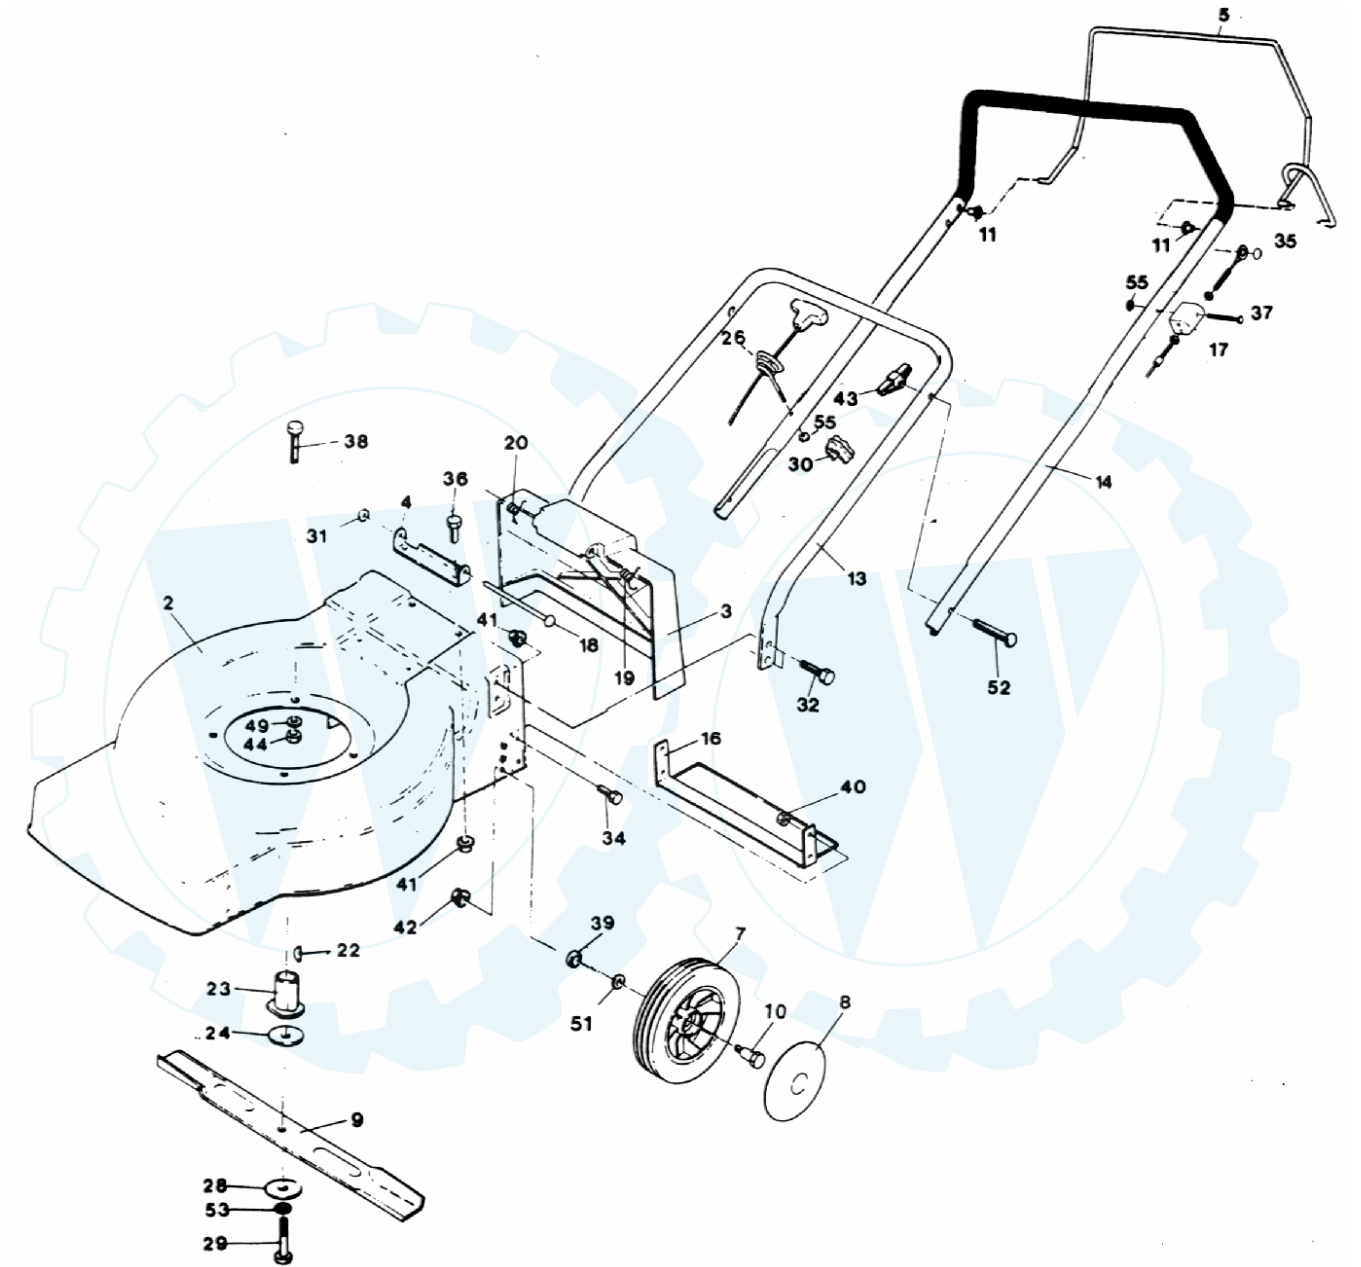

Seite 1 von 2

Benzinrasenmäher Spezial A 448 H

Art. Nr.: 26104

Seite 2 von 2

Benzinrasenmäher Spezial A 448 H

Art. Nr.: 26104

Bild	Teile Nr.	Bezeichnung	STck.
-	75580	Motor Tecumseh Vantage 4-Takt 3,5 PS	1
2	75290	Gehäuse 48 H 99	1
3	72050	Klappe Sicherheit 48 H	1
4	60410	Winkel-Halte-Fangvorrichtung	1
5	72930	Schaltbügel Br. 48 Ergo	1
7	70840	Rad 150 mm GL	4
8	68840	Zierkappe Rad 150 mm	4
9	19870	Messerbalken 48 H B	1
10	13590	Radbolzen o. HV	4
11	73100	Bundbuchse Br. Griff-O	2
13	60190	Griffunterteil 48/85	1
14	74760	Griffoberteil 48 m. Br. Ergo	1
16	60520	Stabilisierungsblech 48	1
17	73130	Seilzug Br. T. o.	1
18	60510	Achse Sicherheitsklappe	1
19	60450	Federschenkel links	1
20	60490	Federschenkel rechts	1
22	13890	Federkeil Asp.	1
23	17630	Messerflansch Asp. 4-T k. W. 82	1
24	65590	Scheibe-Reib Messer	1
26	74730	Seiführung Holmstart	1
28	65660	Beilagscheibe Messer	1
29	17660	Messerschraube 2 1/2 Zoll	1
30	62410	Kabelklemme	1
31	60570	Krallenklemmscheibe-Achse Sicherheitskl.	1
32	13570	Sechskantschraube 8x16	4
34	18500	Sechskantschraube 6x12	4
35	17070	Krallenklemmscheibe A 8	1
36	17650	Sechskantschraube 8x12	2
37	73980	Flachrundschaube 6x35	1
38	13550	Sechskantschraube 8x30	3
39	75130	Ring-Distanz 17x10,5x5	4
40	62780	Mutter-Sperrzahn M 6	4
41	62770	Mutter Sperrzahn M 8	6
42	65620	Mutter Sperrzahn M 10	4
43	62730	Flügelmutter M 8	2
44	13360	Mutter selbstsicherd M 8	3
49	13100	Beilagscheibe A 8	3
51	13250	Beilagscheibe A 10	4
52	75070	Halbrundschaube 8x45	2
53	13280	Zahnscheibe A 10	1
55	13370	Mutter M 6	2